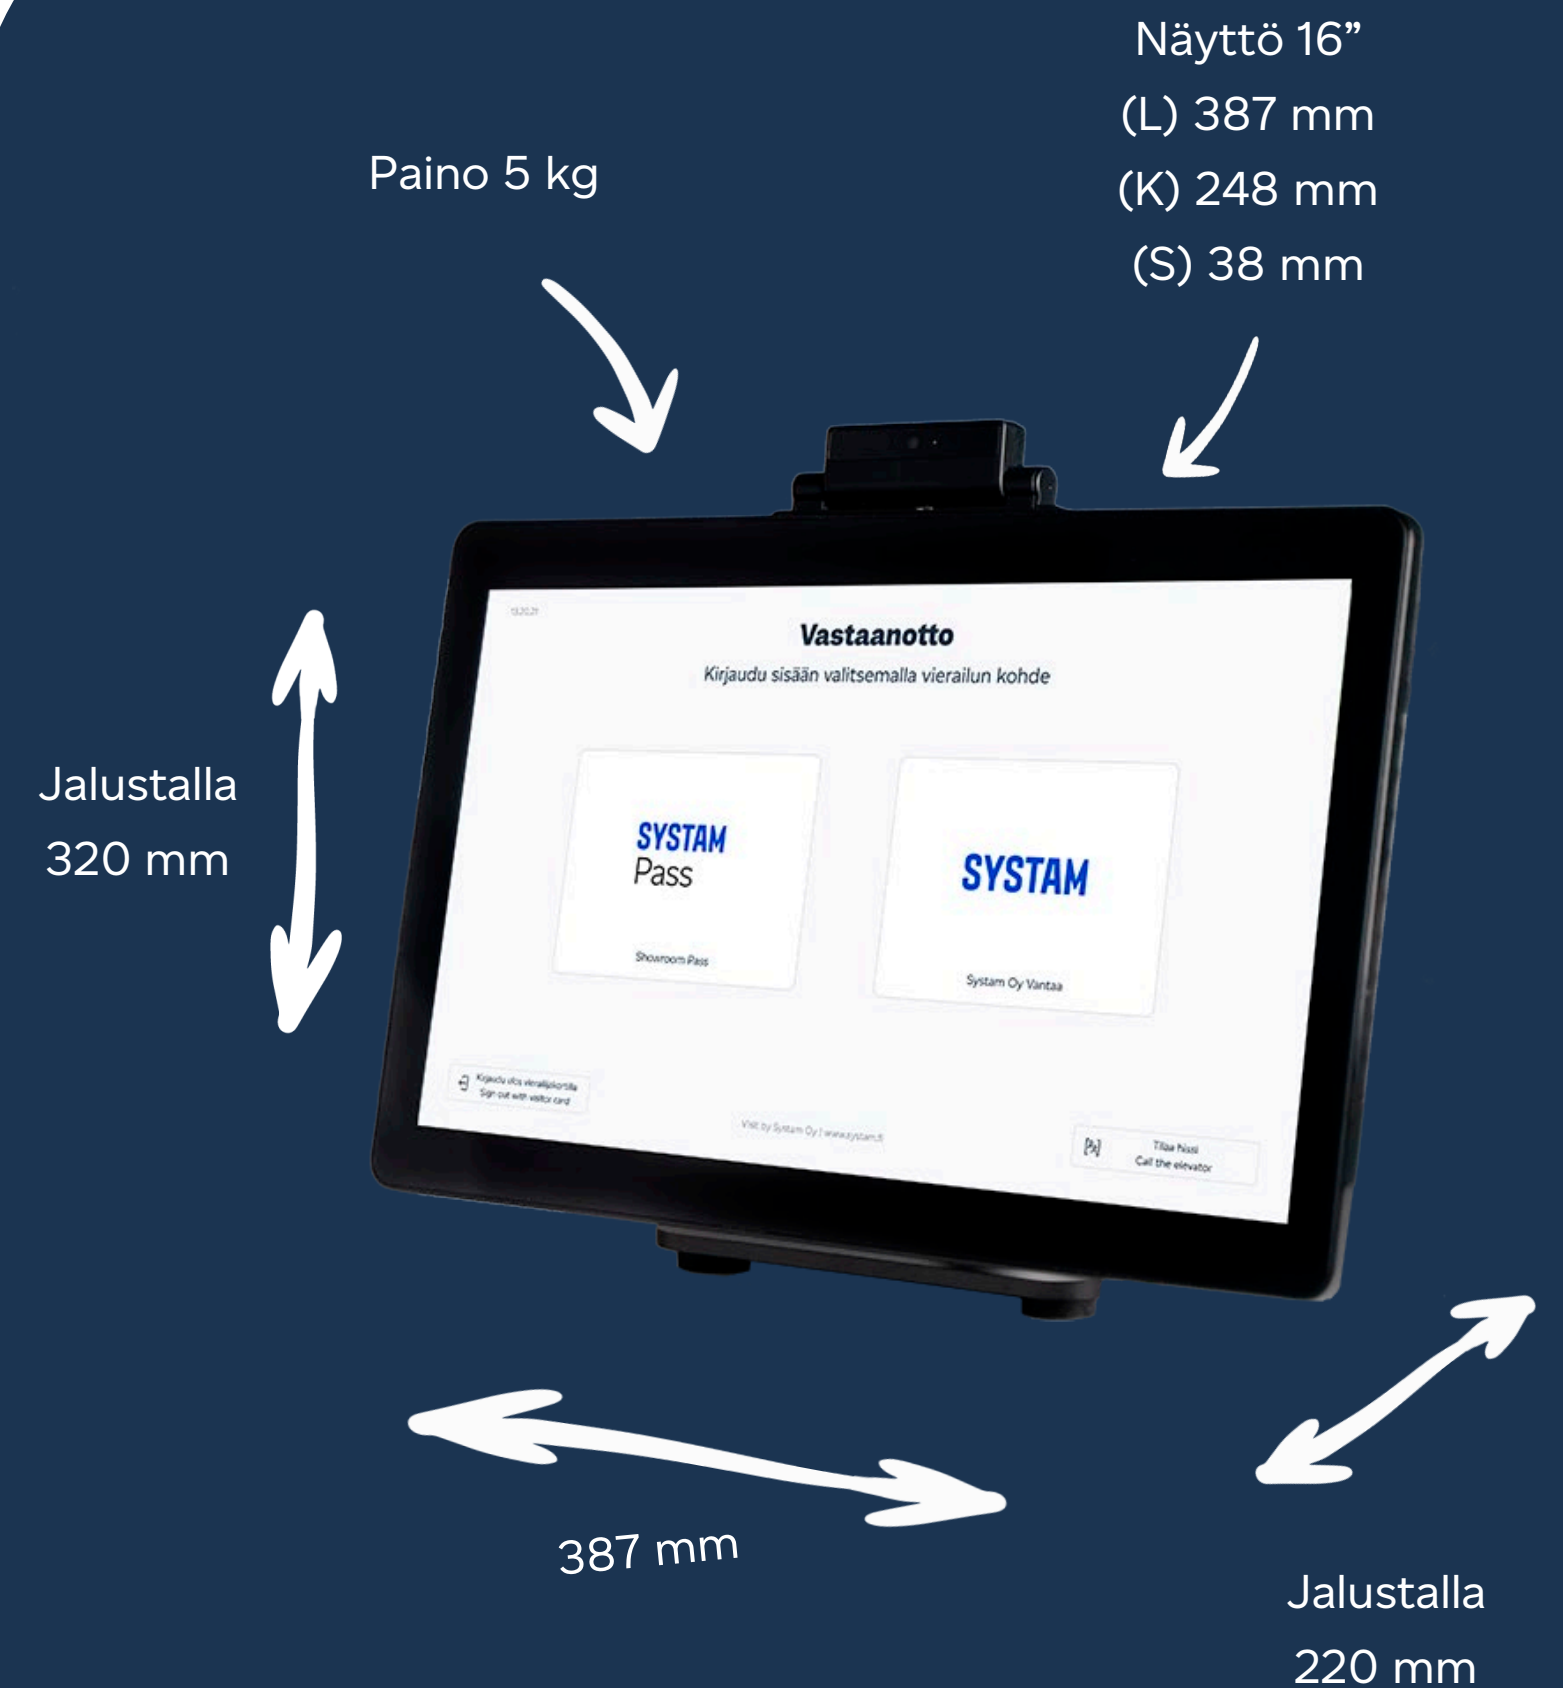

System Lite

Kevyt ja moderni päätte, jolla mahdollistat itsepalvelun tukemaan aulapalvelun työskentelyä. Erillinen vierailijakorttitulostin voidaan liittää tarvittaessa. [Katso video](#)

Ominaisuudet

- Pöytä- tai seinämalli.
- Nopea QR-koodin luku sisäisellä kameralla.
- Optiona erillinen suunnattava kamera.
- Vierailijakorttitulostin saatavilla erikseen.

Vaatimuksia asennuspaikalle

- Sisätila, ei kondensoiviin olosuhteisiin.
- Tietoverkkoyhteys.
- Ethernet-kaapeli langalliseen verkkoyhteyteen. Poikkeustilanteessa laitteella myös Wifi tuki (2,4Ghz ja 5 Ghz).
- Sähkö 1 kpl 230v pistoke, jos tulostin niin 2 kpl 230V pistoke.

Hinnoittelu

- Liitetään osaksi kokonaispalvelun veloitusta. Hinta riippuu palvelun kokonaisuudesta.