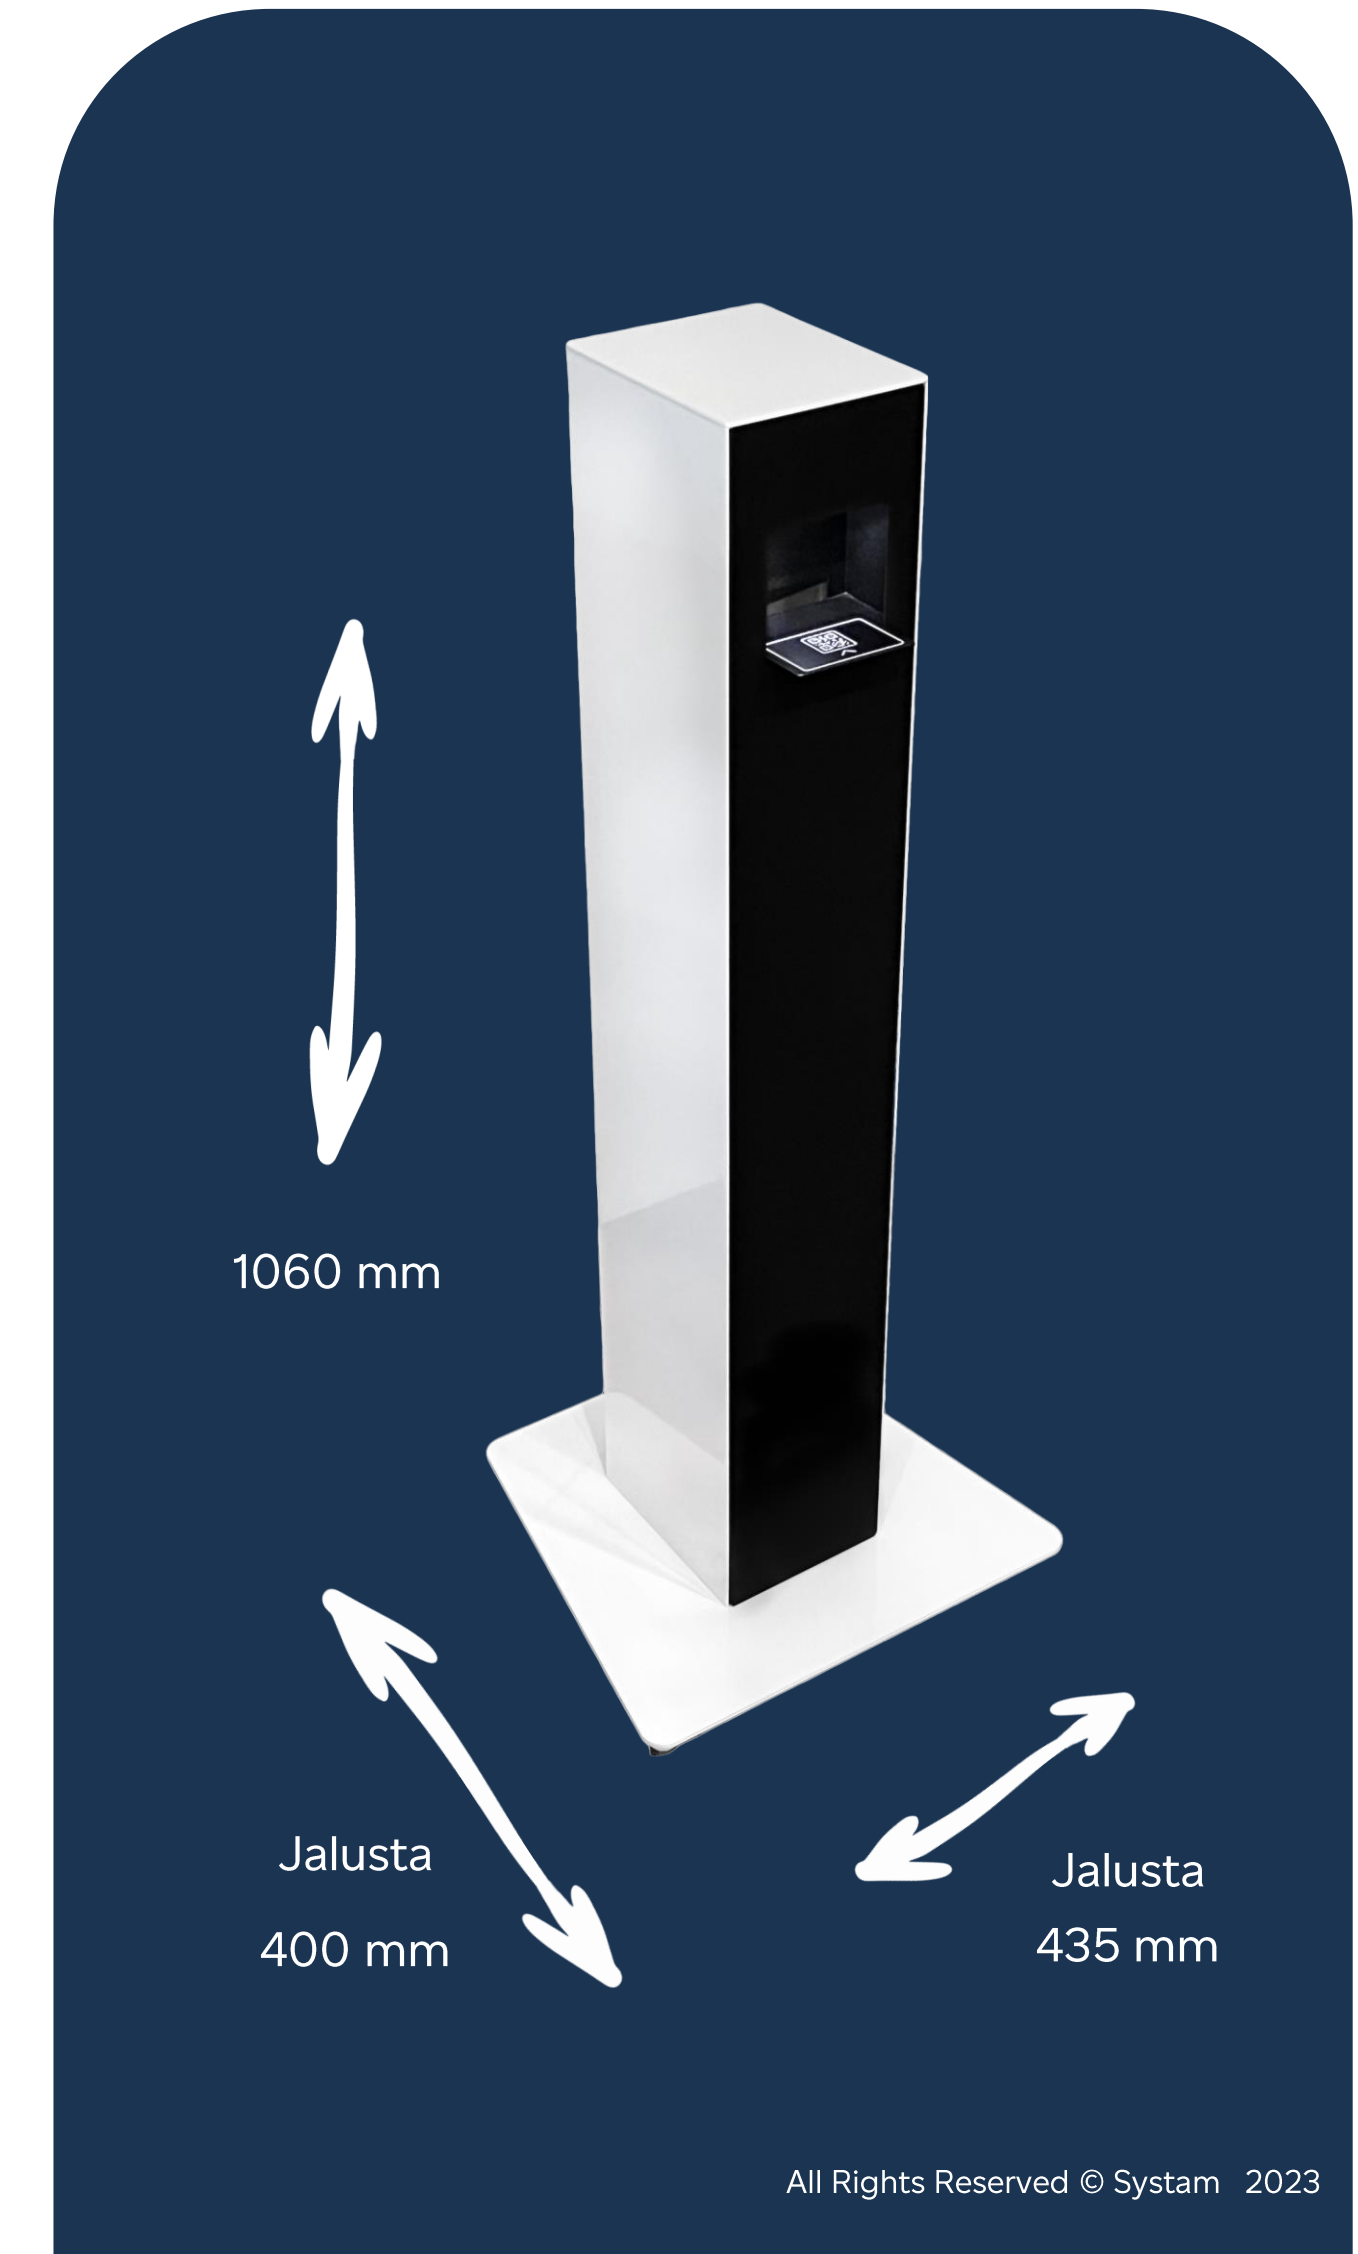

System SignOut

Erillinen vierailijoiden uloskirjauspiste selkeään ja vaivattomaan lähtöleimaukseen ja vierailijakorttien palautukseen. Suunniteltu ja valmistettu Suomessa. [Katso video](#)

Ominaisuudet

- Vapaasti lattialla seisova.
- Lähtöleimaus QR-lukijalla.
- Lukittava palautustila vierailijakorteille.
- Lisävarusteena säilytystila vierailijakorttien muovitaskuille.
- Voidaan myös ohjata porttia/ovea poistumisen yhteydessä.

Vaatimuksia asennuspaikalle

- Sisätila, ei kondensoiviin olosuhteisiin.
- Tietoverkkoyhteys.
- Ethernet-kaapeli langalliseen verkkoyhteyteen. Poikkeustilanteessa laitteella myös Wifi tuki (2,4Ghz ja 5 Ghz).
- Sähkö 1 kpl 230v pistoke.

Hinnoittelu

- Liitetään osaksi kokonaispalvelun veloitusta. Hinta riippuu palvelun kokonaisuudesta.